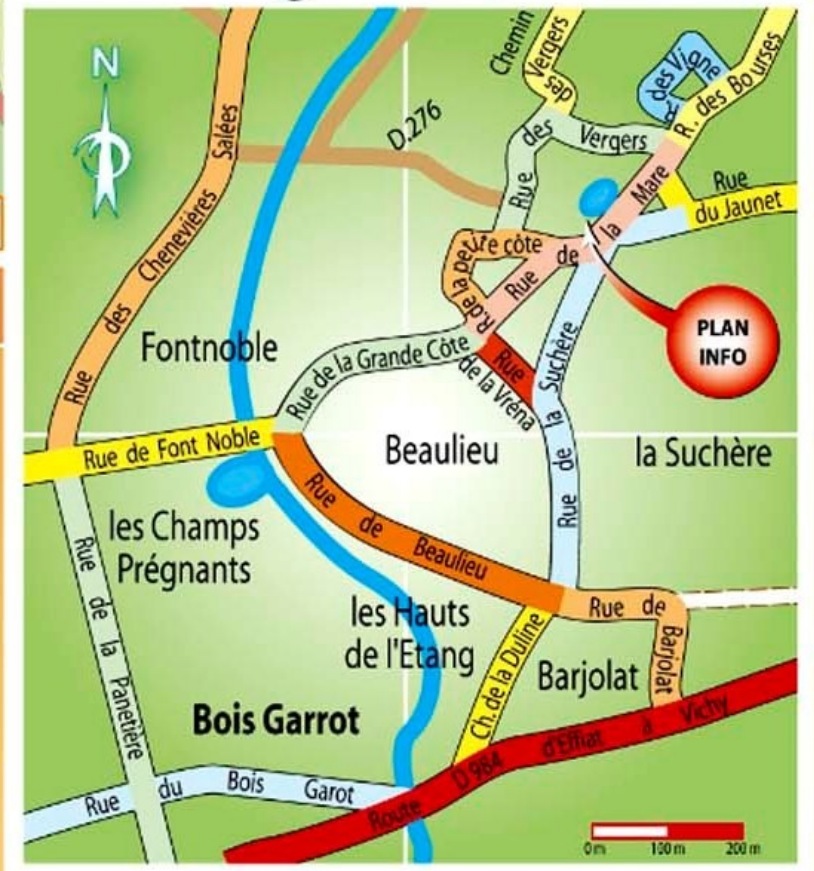

# Martinges

1

2

B

C

G

H

## MARTINGES - Le Bois Garot - Rues

Barjolat (rue de)	H 2	Jaunet (rue du)	H 1
Beaulieu (rue de)	G-H 2	Mare (rue de la)	H 1
Bourses (rue des)	H 1	Suchère (rue de la)	H 2-1
Chenevieres salées (rue des)	G 1	Vergers (rue des)	H 1
Côte (rue de la grande)	G-H 1	Vergers (chemin des)	H 1
Côte (rue de la petite)	H 1	Vignes (rue des)	H 1
Font Noble (château de)	G 2	Vréna (rue de la)	H 1
Font Noble (rue de)	G 2		
Bois Garrot (rue du)	G 1	Pannetière (rue de la)	G 2
Duline (chemin de la)	H 2	Vichy (route de) (D 984)	G-H 2